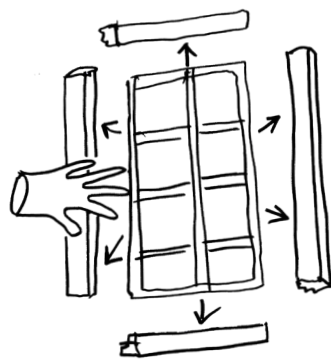

Et pour vos projets sur Lyon Métropole :
1 bis Chemmin du Torey
69340 Francheville
Mail : lyon@100detours.com

Retrouvez notre
catalogue complet
en ligne ici !

100 DETOURS

SURCYCLAGE

La démarche

L'entreprise **100 Détours** est spécialisée dans la conception et la fabrication de mobilier fait à partir de bois issu d'anciennes menuiseries extérieures.

Les fenêtres sont d'abord démantelées, puis nous récupérons les montants en bois que nous préparons, sous forme de tasseaux ou « carrelets ».

Nous utilisons ensuite cette matière, que nous transformons en mobilier. Nous entrons ainsi dans le cadre de la « **réutilisation** ». De plus, nos mobiliers sont éligibles à l'article 58 de la loi Agec.

Produits et mobiliers

► **AMa03** - Abri de pique-nique

► **MBa02** - Banc de hall

► **AEc02** - Espace de convivialité

► **EBa01** - Banc entretoisé

► **AAv01** - Abri à vélo

► **LMd01** - Mange debout