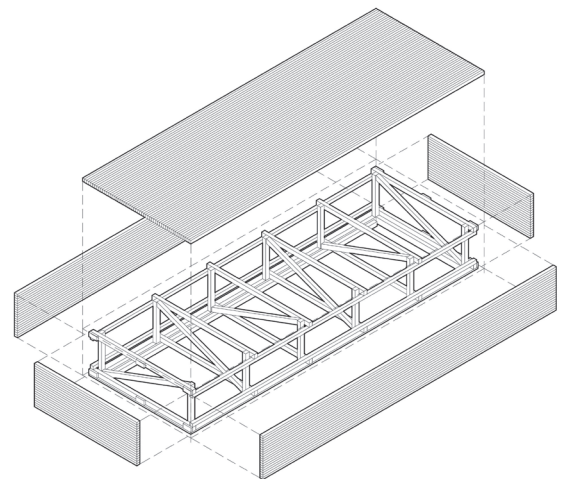

# MBa02

100 Détours est une entreprise qui conçoit et fabrique des mobiliers en bois issu d'anciennes menuiseries extérieures. Ce banc intérieur **MBa02**, réalisé pour le groupe Giboire et l'atelier Raum, est fabriqué exclusivement en chêne.

Il est dessiné de dimension généreuse, comme un mobilier de convivialité, chaleureux, du hall d'accueil de la tour VISEO.

Le dessin de nouvelles formes ainsi que leurs assemblages, ici 5 panneaux en lamellé-collé de pièces de bois massif - permettent d'offrir une deuxième vie inventive et qualitative à ce matériau, actuellement destiné au rebut.

**Descriptif technique:**

Banc RAUM  
Réf : ABa01-AGENCEMENT-BANC-RAUM  
Dim. (cm) : L=292 x l=110 x H=450

Ep. = 30mm  
Essences de bois : Chêne