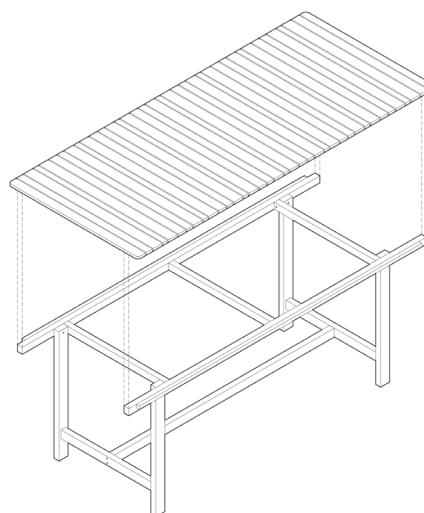

LTa02

La table **LTa02** donne la part belle aux lattes qui la recouvrent. Son ossature se fait de se faire la plus discrète possible pour mettre en valeur les formes légères et arrondies de son parement. Cette table de jardin trouvera sa place sur votre terrasse pendant tous les mois ensoleillés. Elle peut facilement être remise pour l'hiver, une fois démontée.

Disponible en version brute ou huilée, laissez-vous séduire par les différentes essences de bois de classe d'usage 3 ou 4 qui la composent. Livrée à plat en colis à monter par l'utilisateur, elle est facilement transportable.

Descriptif technique:

Table de jardin 8 personnes

Réf : LTa02- LATTIS TABLE DE JARDIN

Dim. (cm) : L=195 x l=85 x h=75

Poids : 27 kg

Essences de bois: Chêne / Châtaignier /Sipo / Bossé / Moabi

Mobilier éligible à la Loi AGEC