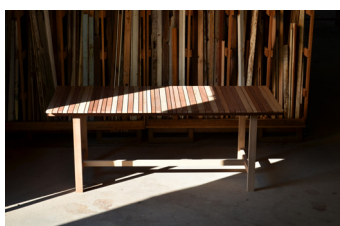

LTa02

La table **LTa02** donne la part belle aux lattes qui la recouvrent. Son ossature se fait de se faire la plus discrète possible pour mettre en valeur les formes légères et arrondies de son parement. Cette table de jardin trouvera sa place sur votre terrasse pendant tous les mois ensoleillés. Elle peut facilement être remise pour l'hiver, une fois démontée.

Disponible en version brute ou huilée, laissez-vous séduire par les différentes essences de bois de classe d'usage 3 ou 4 qui la composent. Livrée à plat en colis à monter par l'utilisateur, elle est facilement transportable.

Descriptif technique:

Table de jardin 8 personnes

Réf : LTa02- LATTIS TABLE DE JARDIN

Dim. (cm) : L=195 x l=85 x h=75

Poids : 27 kg

Essences de bois: Chêne / Châtaignier /Sipo / Bossé / Moabi

Mobilier éligible à la Loi AGEC