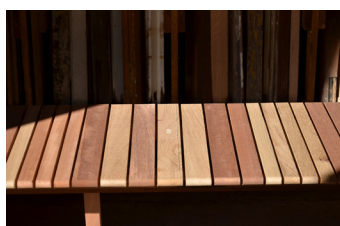

LBa02

Le banc **LBa02** est fabriqué en tout point comme la table LTa02 et sera son compagnon idéal. Il est lui aussi démontable pour être remisé durant les périodes d'inutilisation.

Disponible en version brute ou huilée, laissez-vous séduire par les différentes essences de bois de classe d'usage 3 ou 4 qui le composent. Livrée à plat en colis à monter par l'utilisateur, il est facilement transportable.

Poids : 7 kg

Essences de bois : Chêne / Châtaignier / Sipo / Bossé / Moabi

Mobilier éligible à la Loi AGEC