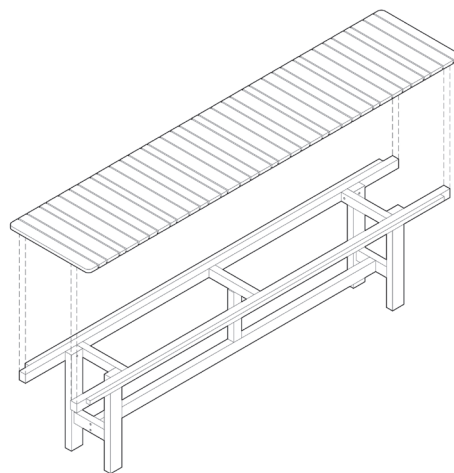

LBa02

Le banc **LBa02** est fabriqué en tout point comme la table LTa02 et sera son compagnon idéal. Il est lui aussi démontable pour être remisé durant les périodes d'inutilisation.

Disponible en version brute ou huilée, laissez-vous séduire par les différentes essences de bois de classe d'usage 3 ou 4 qui le composent. Livrée à plat en colis à monter par l'utilisateur, il est facilement transportable.

12 CONSOMMATION ET PRODUCTION RESPONSABLES

13 MESURES RELATIVES À LA LUTTE CONTRE LES CHANGEMENTS CLIMATIQUES

Descriptif technique:

Banc de jardin 8 personnes

Réf : LBa02- LATTIS BANC DE JARDIN

Dim. (cm) : L=195 x l=42 x h=45

Poids : 7 kg

Essences de bois : Chêne / Châtaignier / Sipo / Bossé / Moabi

Mobilier éligible à la Loi AGEC