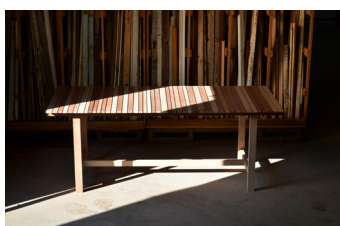

LTa02

La table **LTa02** donne la part belle aux lattis qui la recouvrent. Son ossature se fait de se faire la plus discrète possible pour mettre en valeur les formes légères et arrondies de son parement. Cette table de jardin trouvera sa place sur votre terrasse pendant tous les mois ensoleillés. Elle peut facilement être remise pour l'hiver, une fois démontée.

Disponible en version brute ou huilée, laissez-vous séduire par les différentes essences de bois de classe d'usage 3 ou 4 qui la composent. Livrée à plat en colis à monter par l'utilisateur, elle est facilement transportable.