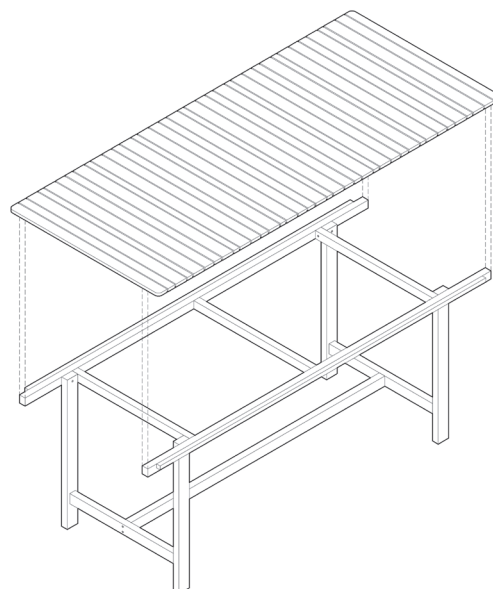

LTa02

La table **LTa02** donne la part belle aux lattis qui la recouvrent. Son ossature se fait de se faire la plus discrète possible pour mettre en valeur les formes légères et arrondies de son parement. Cette table de jardin trouvera sa place sur votre terrasse pendant tous les mois ensoleillés. Elle peut facilement être remise pour l'hiver, une fois démontée.

Disponible en version brute ou huilée, laissez-vous séduire par les différentes essences de bois de classe d'usage 3 ou 4 qui la composent. Livrée à plat en colis à monter par l'utilisateur, elle est facilement transportable.

12 CONSOMMATION
ET PRODUCTION
RESPONSABLES

13 MESURES RELATIVES
À LA LUTTE CONTRE
LES CHANGEMENTS
CLIMATIQUES

Descriptif technique:

Table de jardin 8 personnes

Réf : LTa02- LATTIS TABLE DE JARDIN

Dim. (cm) : L=195 x l=85 x h=75