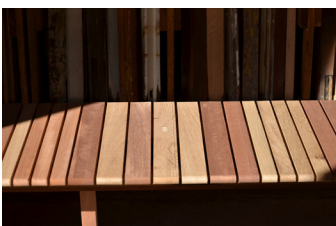

# LBa02

Le banc **LBa02** est fabriqué en tout point comme la table LTa02 et sera son compagnon idéal. Il est lui aussi démontable pour être remisé durant les périodes d'inutilisation.

Disponible en version brute ou huilée, laissez-vous séduire par les différentes essences de bois de classe d'usage 3 ou 4 qui le composent. Livrée à plat en colis à monter par l'utilisateur, il est facilement transportable.

**Descriptif technique:**

Banc de jardin 8 personnes

Réf : LBa02- LATTIS BANC DE JARDIN

Dim. (cm) : L=195 x l=42 x h=45

Poids : 7 kg

Essences de bois : Chêne / Châtaignier / Sipo / Bossé / Moabi