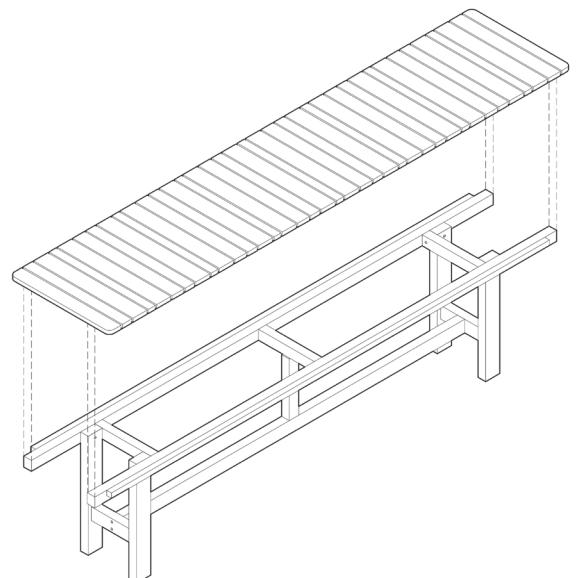

# LBa02

Le banc **LBa02** est fabriqué en tout point comme la table LTa02 et sera son compagnon idéal. Il est lui aussi démontable pour être remisé durant les périodes d'inutilisation.

Disponible en version brute ou huilée, laissez-vous séduire par les différentes essences de bois de classe d'usage 3 ou 4 qui le composent. Livrée à plat en colis à monter par l'utilisateur, il est facilement transportable.

**Descriptif technique:**

Banc de jardin 8 personnes

Réf : LBa02- LATTIS BANC DE JARDIN

Dim. (cm) : L=195 x l=42 x h=45

Poids : 7 kg

Essences de bois : Chêne / Châtaignier / Sipo / Bossé / Moabi