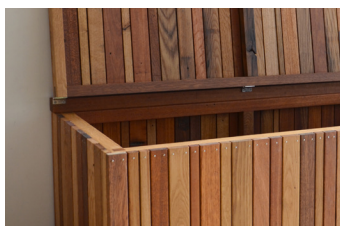

# CCo01

**CCo01** est un coffre destiné aux usages extérieurs ou intérieurs: il propose une assise pour la terrasse. Le choix de bois classe 3 ou 4, issu de bois d'ancienne fenêtres (surcyclage), lui confère une résistance naturelle, qui peut être complétée par une huile de finition. Un mobilier de rangement, zen, à toute épreuve.

Les panneaux d'ossature sont assemblés à tenons et mortaises et sont à assembler entre eux par l'utilisateur à l'aide de vis métaux et inserts. Les lames de bardage sont fixés sur l'ossature à l'aide de pointes en Inox.