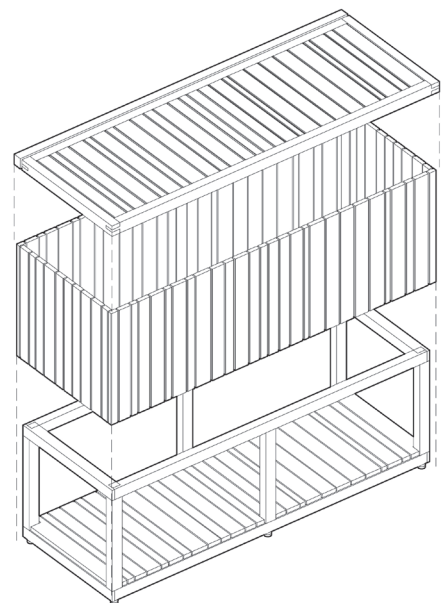

# CCo01

**CCo01** est un coffre destiné aux usages extérieurs ou intérieurs: il propose une assise pour la terrasse. Le choix de bois classe 3 ou 4, issu de bois d'ancienne fenêtres (surcyclage), lui confère une résistance naturelle, qui peut être complétée par une huile de finition. Un mobilier de rangement, zen, à toute épreuve.

Les panneaux d'ossature sont assemblés à tenons et mortaises et sont à assembler entre eux par l'utilisateur à l'aide de vis métaux et inserts. Les lames de bardage sont fixés sur l'ossature à l'aide de pointes en Inox.

**Descriptif technique:**

Coffre de rangement d'extérieur  
Réf: CCo01-COFFRE EXT  
Dim. (cm): L=132 x l=51x h=50  
Poids: 40kg  
Essences de bois: Chêne / Châtaignier /  
Sipo / Bossé / Moabi